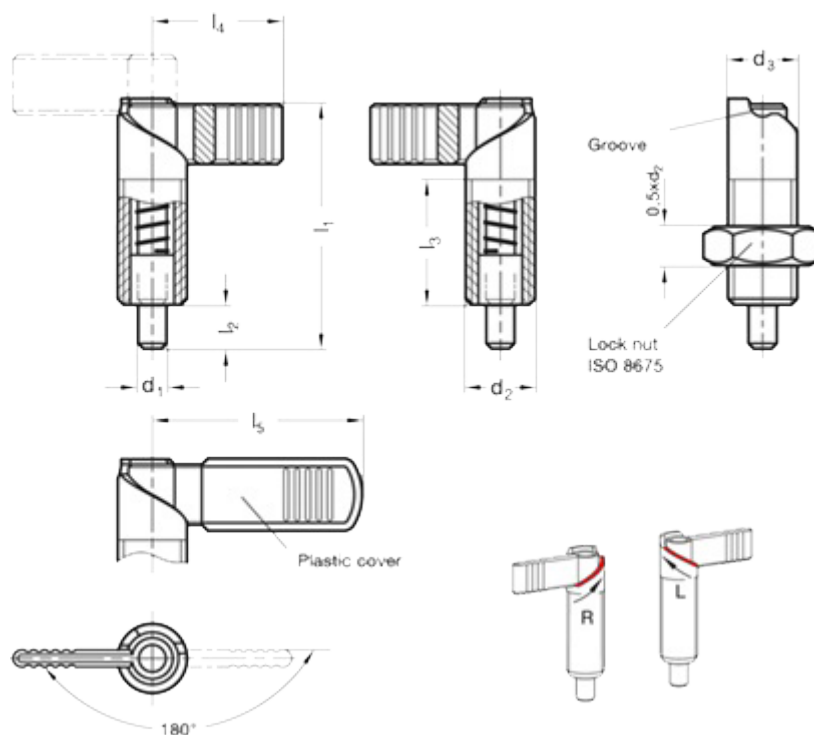

Varenummer: 2072168M1615LB  
 Beskrivelse: E+G positioneringsbolt  
 GN 721.6-8-M16x1,5-LB  
 Note: rustfast

## Mål

d1	= 8	l4	= 32
d2	= M16x1.5	l5	= 42
d3	= 16	Vægt i (g) = 166	
Fjederkraft bund N	= 11		
Fjederkraft top N	= 29		
l1	= 56		
l2	= 10		
l3	= 30		